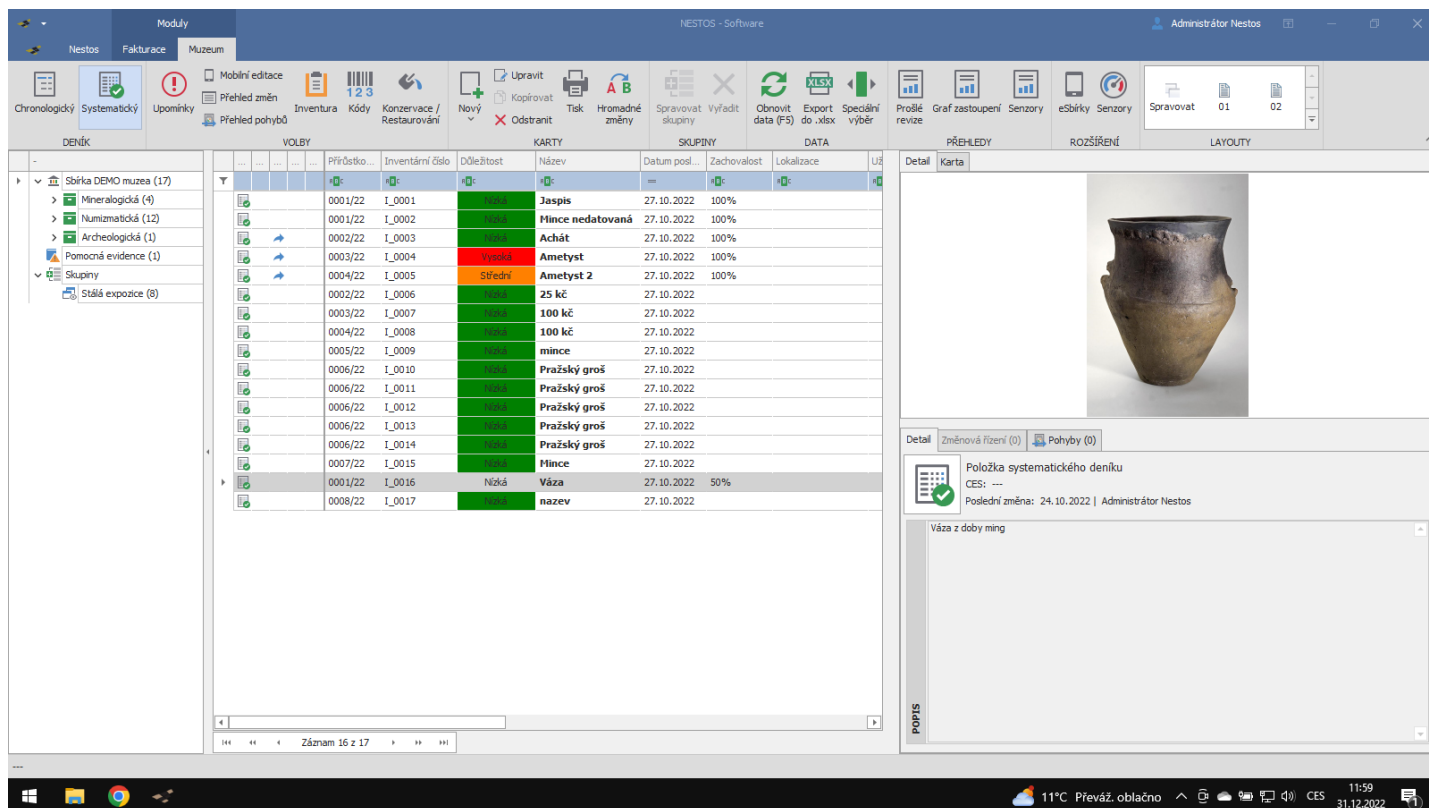

MUZEJNÍ EVIDENČNÍ SYSTÉM S MOBILNÍ APLIKACÍ

Přehledná evidence s pokročilými funkcemi. Kromě samotné evidence předmětů jsou dostupné i doprovodné funkce např.: evidence a tvorba inventur, spravování výpůjček, tvorba a správa expozic, evidence pomocí čárových kódů, konzervátorské a restaurátorské zprávy, editor tiskových výstupů, napojení na externí systémy—CES, e-sbírky, systém upomínek a množství dalších funkcí

MOBILNÍ APLIKACE

Mobilní aplikace slouží pro zjednodušení práce s obrázky předmětů a pro vytváření seznamů např. pro inventury nebo pohybové doklady.

- **VYTVÁŘENÍ SEZNAMŮ**
(inventury, revize)
- **FOTODOKUMENTACE**
(jednoduché přiřazení fotek k předmětům)