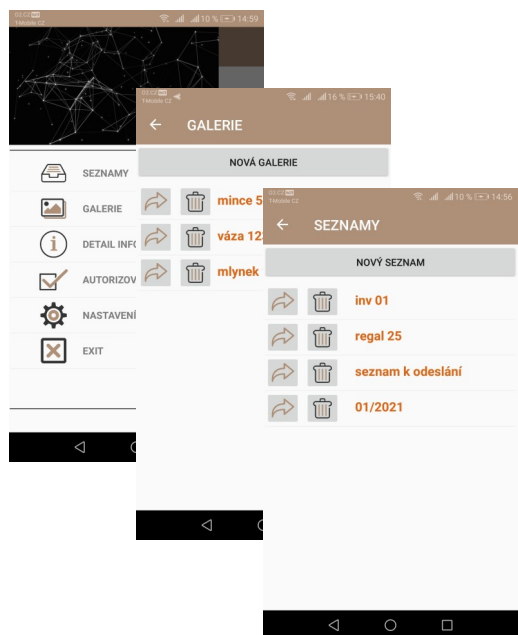

MUZEJNÍ EVIDENČNÍ SYSTÉM S MOBILNÍ APLIKACÍ

Přehledná evidence s pokročilými funkcemi. Kromě samotné evidence předmětů jsou dostupné i doprovodné funkce např.: evidence a tvorba inventur, spravování výpůjček, tvorba a správa expozic, evidence pomocí čárových kódů, konzervátorské a restaurátorské zprávy, editor tiskových výstupů, napojení na externí systémy—CES, e-sbírky, systém upomínek a množství dalších funkcí

MOBILNÍ APLIKACE

Mobilní aplikace slouží pro zjednodušení práce s obrázky předmětů a pro vytváření seznamů např. pro inventury nebo pohybové doklady.

- **VYTVÁŘENÍ SEZNAMŮ**
(inventury, revize)
- **FOTODOKUMENTACE**
(jednoduché přiřazení fotek k předmětům)